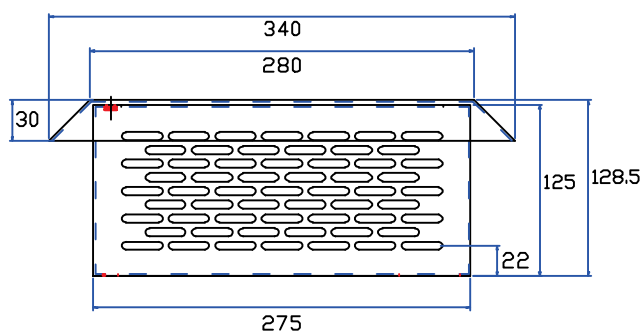

## 系列电气柜顶装风扇

顶装风机 型号	SD225
电压频率	230V 50/60Hz
空气流量 自由排风	1140/1380m <sup>3</sup> /h
离心风机	电容启动
额定电流	0.80 A
功率	160W
噪音水平	71/73dBA
温度范围	-10° C 至 +55° C

进风口过滤器数量、大小可根据实际情况而定。  
如有不锈钢外壳要求在相应的型号后面加 B。  
本公司可根据客户要求提供不同电压产品。

侧面图

正面图

柜顶开孔尺寸图

进风口采用SK系列的通风叶栅，可以防止潮湿和灰尘的进入。采用快速安装系统，只需要在柜体下方开个方孔。