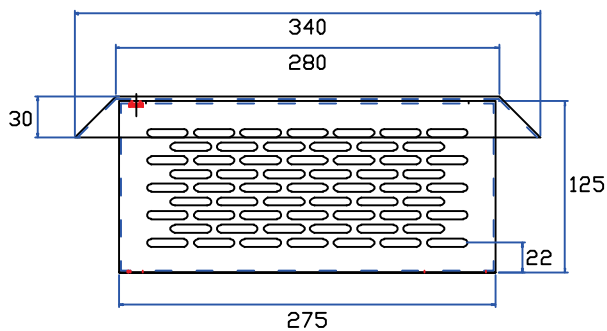

侧面图

正面图

柜顶开孔尺寸图

进风口采用SK系列的通风叶栅，可以防止潮湿和灰尘的进入。采用快速安装系统，只需要在柜体下方开个方孔。