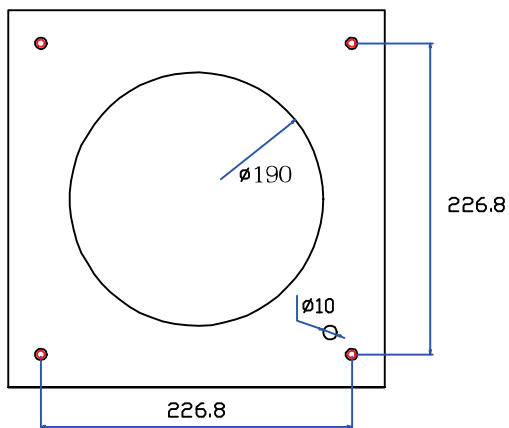

侧面图

正面图

柜顶开孔尺寸图

进风口采用SK系列的通风叶栅，可以防止潮湿和灰尘的进入。采用快速安装系统，只需要在柜体下方开个方孔。